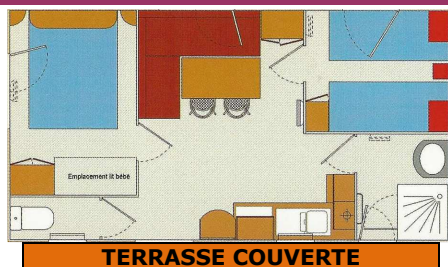

2019 - DESCRIPTION DES MOBIL-HOMES Camping Le Mas de l'Isle ☆☆☆ - 2019

↓ Modèle COLORADO - 2 chambres - 4/6 personnes (Bébé inclus) – avec TV
Superficie : 28 m² + TERRASSE EN BOIS 12 m²

- 1 chambre avec un lit en 140x190, 1 chambre avec 2 lits en 80x190, banquette du salon permettant de faire un couchage d'appoint en 140x190
- Salle d'eau (lavabo, douche), WC séparés
- Réfrigérateur-congélateur, plaque de cuisson 4 feux, micro-ondes
- Kit vaisselle - salon de jardin, parasol
- Couettes et oreillers fournis - Draps et linge de toilette non fournis
- Chauffage électrique dans le salon - Modèle de 7 à 12 ans

↓ Modèle HAWAI - 2 chambres - 4/6 personnes (Bébé inclus) – avec TV
Superficie : 28 m² + TERRASSE EN BOIS COUVERTE 13 m²

- 1 chambre avec un lit en 140x190 et espace pour un lit bébé
- 1 chambre avec 2 lits en 80x190
- Banquette du salon permettant de faire un couchage en 140x190
- Salle d'eau (douche, lavabo), WC séparés
- Réfrigérateur-congélateur, plaque de cuisson 4 feux, micro-ondes
- Kit vaisselle - salon de jardin
- Couettes et oreillers fournis - Draps et linge de toilette non fournis
- Chauffage électrique dans le salon - Modèle de 7 à 12 ans

↓ Modèle TEXAS – 3 chambres – 6/8 personnes (Bébé inclus) – avec TV
Superficie : 32 m² + TERRASSE EN BOIS 16 m²

- 1 chambre avec un lit en 140x190
- 2 chambres avec chacune 2 lits en 70x190
- Couchage d'appoint dans le salon en 140x190
- Salle d'eau (douche, lavabo), WC séparés
- Réfrigérateur-congélateur, plaque de cuisson 4 feux, micro-ondes
- Kit vaisselle - salon de jardin, parasol
- Couettes et oreillers fournis - Draps et linge de toilette non fournis
- Chauffage électrique dans le salon - Modèle de 7 à 12 ans