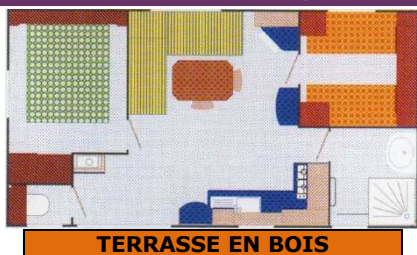

2019 - DESCRIPTION DES MOBIL-HOMES Camping Le Mas de l'Isle ☆☆☆ - 2019

↓ Modèle COLORADO - 2 chambres - 4/6 personnes (Bébé inclus) – avec TV
Superficie : 28 m² + TERRASSE EN BOIS 12 m²

- 1 chambre avec un lit en 140x190, 1 chambre avec 2 lits en 80x190, banquette du salon permettant de faire un couchage d'appoint en 140x190
- Salle d'eau (lavabo, douche), WC séparés
- Réfrigérateur-congélateur, plaque de cuisson 4 feux, micro-ondes
- Kit vaisselle - salon de jardin, parasol
- Couettes et oreillers fournis - Draps et linge de toilette non fournis
- Chauffage électrique dans le salon - Modèle de 7 à 12 ans

↓ Modèle HAWAI - 2 chambres - 4/6 personnes (Bébé inclus) – avec TV
Superficie : 28 m² + TERRASSE EN BOIS COUVERTE 13 m²

- 1 chambre avec un lit en 140x190 et espace pour un lit bébé
- 1 chambre avec 2 lits en 80x190
- Banquette du salon permettant de faire un couchage en 140x190
- Salle d'eau (douche, lavabo), WC séparés
- Réfrigérateur-congélateur, plaque de cuisson 4 feux, micro-ondes
- Kit vaisselle - salon de jardin
- Couettes et oreillers fournis - Draps et linge de toilette non fournis
- Chauffage électrique dans le salon - Modèle de 7 à 12 ans

↓ Modèle TEXAS – 3 chambres – 6/8 personnes (Bébé inclus) – avec TV
Superficie : 32 m² + TERRASSE EN BOIS 16 m²

- 1 chambre avec un lit en 140x190
- 2 chambres avec chacune 2 lits en 70x190
- Couchage d'appoint dans le salon en 140x190
- Salle d'eau (douche, lavabo), WC séparés
- Réfrigérateur-congélateur, plaque de cuisson 4 feux, micro-ondes
- Kit vaisselle - salon de jardin, parasol
- Couettes et oreillers fournis - Draps et linge de toilette non fournis
- Chauffage électrique dans le salon - Modèle de 7 à 12 ans