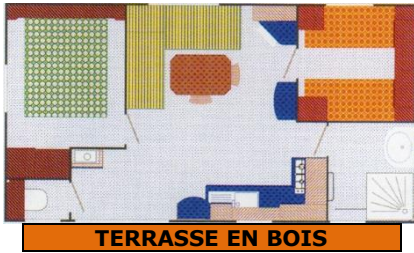

2021 - DESCRIPTION DES MOBIL-HOMES Camping Le Mas de l'Isle ☆☆☆ - 2021

↓ Modèle COLORADO - 2 chambres - 4/6 personnes (Bébé inclus) – avec TV
NON CLIMATISE - Superficie : 28 m² + TERRASSE EN BOIS 12 m²

- 1 chambre avec un lit en 140x190 cm
- 1 chambre avec 2 lits en 80x190 cm
- Banquette du salon permettant de faire un couchage d'appoint
- Salle d'eau (douche, lavabo), WC séparés
- Réfrigérateur-congélateur, plaque de cuisson 4 feux, micro-ondes
- Kit vaisselle - salon de jardin, parasol
- Couettes et oreillers fournis - Draps et linge de toilette non fournis
- Chauffage électrique dans le salon - Modèle de 7 à 12 ans

↓ Modèle ENCIERRO - 2 chambres - 4/5 personnes (Bébé inclus) – avec TV
AVEC CLIMATISATION - Superficie : 24 m² + TERRASSE EN BOIS COUVERTE 13 m²

- 1 chambre avec un lit en 140x190 cm
- 1 chambre avec 2 lits en 70x190 cm
- Couchage d'appoint dans le salon en 80x190 cm
- Salle d'eau (douche, lavabo), WC séparés
- Réfrigérateur-congélateur, plaque de cuisson 4 feux, micro-ondes
- Kit vaisselle - salon de jardin – Terrasse couverte
- Couettes et oreillers fournis - Draps et linge de toilette non fournis
- CLIMATISATION - Modèle de 7 à 12 ans

↓ Modèle TEXAS – 3 chambres – 6/8 personnes (Bébé inclus) – avec TV
AVEC CLIMATISATION - Superficie : 32 m² + TERRASSE EN BOIS 16 m²

- 1 chambre avec un lit en 140x190 cm
- 1 chambre avec 2 lits en 80x190 cm
- 1 chambre avec 2 lits en 70x190 cm
- Couchage d'appoint dans le salon en 140x190 cm
- Salle d'eau (douche, lavabo), WC séparés
- Réfrigérateur-congélateur, plaque de cuisson 4 feux, micro-ondes
- Kit vaisselle - salon de jardin, parasol
- Couettes et oreillers fournis - Draps et linge de toilette non fournis
- CLIMATISATION - Modèle de 7 à 12 ans