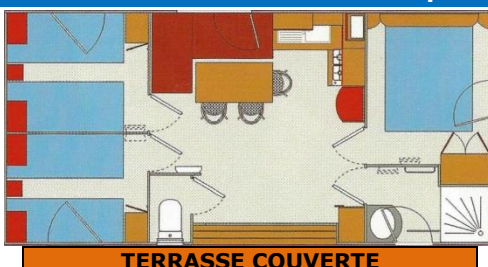

- 1 chambre avec un lit en 140x190 cm
- 1 chambre avec 2 lits en 80x190 cm
- 1 chambre avec 2 lits en 70x190 cm
- Couchage d'appoint dans le salon en 140x190 cm
- Salle d'eau (douche, lavabo), WC séparés
- Réfrigérateur-congélateur, plaque de cuisson 4 feux, micro-ondes
- Kit vaisselle - salon de jardin, parasol
- Couettes et oreillers fournis - Draps et linge de toilette non fournis
- CLIMATISATION - Modèle de 7 à 12 ans

↓ Modèle NEVADA – 3 chambres – 6/8 personnes (Bébé inclus) – avec TV
AVEC CLIMATISATION - Superficie : 32 m² + TERRASSE EN BOIS COUVERTE 16 m²