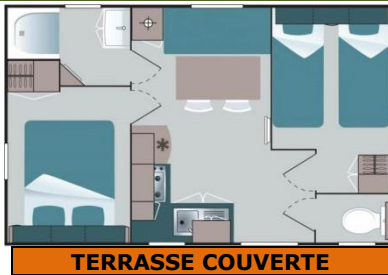

2021 - DESCRIPTION DES MOBIL-HOMES Camping Le Mas de l'Isle ☆☆☆ - 2021

↓ Modèle COLORADO - 2 chambres - 4/6 personnes (Bébé inclus) – avec TV
NON CLIMATISE - Superficie : 28 m² + TERRASSE EN BOIS 12 m²

- 1 chambre avec un lit en 140x190 cm
- 1 chambre avec 2 lits en 80x190 cm
- Banquette du salon permettant de faire un couchage d'appoint
- Salle d'eau (douche, lavabo), WC séparés
- Réfrigérateur-congélateur, plaque de cuisson 4 feux, micro-ondes
- Kit vaisselle - salon de jardin, parasol
- Couettes et oreillers fournis - Draps et linge de toilette non fournis
- Chauffage électrique dans le salon - Modèle de 7 à 12 ans

↓ Modèle ENCIERRO - 2 chambres - 4/5 personnes (Bébé inclus) – avec TV
AVEC CLIMATISATION - Superficie : 24 m² + TERRASSE EN BOIS COUVERTE 13 m²

- 1 chambre avec un lit en 140x190 cm
- 1 chambre avec 2 lits en 70x190 cm
- Couchage d'appoint dans le salon en 80x190 cm
- Salle d'eau (douche, lavabo), WC séparés
- Réfrigérateur-congélateur, plaque de cuisson 4 feux, micro-ondes
- Kit vaisselle - salon de jardin – Terrasse couverte
- Couettes et oreillers fournis - Draps et linge de toilette non fournis
- CLIMATISATION - Modèle de 7 à 12 ans

↓ Modèle TEXAS – 3 chambres – 6/8 personnes (Bébé inclus) – avec TV
AVEC CLIMATISATION - Superficie : 32 m² + TERRASSE EN BOIS 16 m²

- 1 chambre avec un lit en 140x190 cm
- 1 chambre avec 2 lits en 80x190 cm
- 1 chambre avec 2 lits en 70x190 cm
- Couchage d'appoint dans le salon en 140x190 cm
- Salle d'eau (douche, lavabo), WC séparés
- Réfrigérateur-congélateur, plaque de cuisson 4 feux, micro-ondes
- Kit vaisselle - salon de jardin, parasol
- Couettes et oreillers fournis - Draps et linge de toilette non fournis
- CLIMATISATION - Modèle de 7 à 12 ans