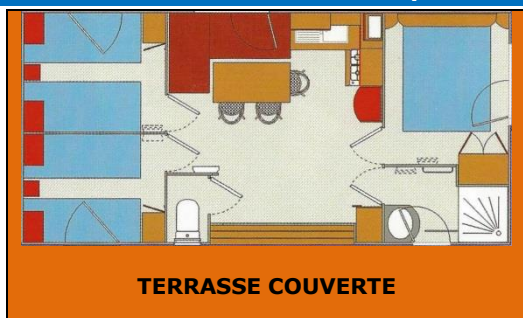

↓ Modèle ENCIERRO - 2 chambres - 4/5 personnes (Bébé inclus) – avec TV
AVEC CLIMATISATION - Superficie : 24 m² + TERRASSE EN BOIS COUVERTE 13 m²

- 1 chambre avec un lit en 140x190 cm
- 1 chambre avec 2 lits en 70x190 cm
- Couchage d'appoint dans le salon en 80x190 cm
- Salle d'eau (douche, lavabo), WC séparés
- Réfrigérateur-congélateur, plaque de cuisson 4 feux, micro-ondes
- Kit vaisselle - salon de jardin – Terrasse couverte
- Couettes et oreillers fournis - Draps et linge de toilette non fournis
- CLIMATISATION - Modèle de 7 à 12 ans

↓ Modèle HAWAI - 2 chambres - 4/5 personnes (Bébé inclus) – avec TV
AVEC CLIMATISATION - Superficie : 28 m² + TERRASSE EN BOIS COUVERTE 13 m²

- 1 chambre avec un lit en 140x190 cm et espace pour un lit bébé
- 1 chambre avec 2 lits en 80x190 cm
- Banquette du salon permettant de faire un couchage d'appoint
- Salle d'eau (douche, lavabo), WC séparés
- Réfrigérateur-congélateur, plaque de cuisson 4 feux, micro-ondes
- Kit vaisselle - salon de jardin – Terrasse couverte
- Couettes et oreillers fournis - Draps et linge de toilette non fournis
- CLIMATISATION - Modèle de 7 à 12 ans

↓ Modèle NEVADA – 3 chambres – 6/7 personnes (Bébé inclus) – avec TV
AVEC CLIMATISATION - Superficie : 32 m² + TERRASSE EN BOIS COUVERTE 16 m²

- 1 chambre avec un lit en 140x190 cm
- 1 chambre avec 2 lits en 80x190 cm
- 1 chambre avec 2 lits en 70x190 cm
- Couchage d'appoint dans le salon
- Salle d'eau (douche, lavabo), WC séparés
- Réfrigérateur-congélateur, plaque de cuisson 4 feux, micro-ondes
- Kit vaisselle - salon de jardin – Terrasse couverte
- Couettes et oreillers fournis - Draps et linge de toilette non fournis
- CLIMATISATION - Modèle de 7 à 12 ans