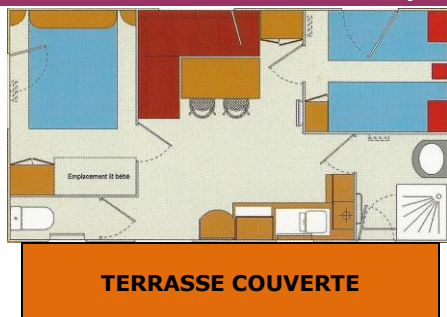

↓ Modèle ABRIVADO – 2 chambres – 4/5 personnes (Bébé inclus) – avec TV
NON CLIMATISE - Superficie : 25 m² + TERRASSE COUVERTE 9 m²

- 1 chambre avec un lit en 140x190 cm et espace pour un lit bébé
- 1 chambre avec 2 lits en 80x190 cm
- Banquette du salon permettant de faire un couchage d'appoint
- Salle d'eau (douche, lavabo), WC séparés
- Réfrigérateur-congélateur, plaque de cuisson 4 feux, micro-ondes
- Kit vaisselle - salon de jardin
- Couettes et oreillers fournis - Draps et linge de toilette non fournis
- Chauffage électrique dans le salon - Modèle de 7 à 12 ans

↓ Modèle ENCIERRO - 2 chambres - 4/5 personnes (Bébé inclus) – avec TV
AVEC CLIMATISATION - Superficie : 24 m² + TERRASSE EN BOIS COUVERTE 13 m²

- 1 chambre avec un lit en 140x190 cm
- 1 chambre avec 2 lits en 70x190 cm
- Couchage d'appoint dans le salon en 80x190 cm
- Salle d'eau (douche, lavabo), WC séparés
- Réfrigérateur-congélateur, plaque de cuisson 4 feux, micro-ondes
- Kit vaisselle - salon de jardin – Terrasse couverte
- Couettes et oreillers fournis - Draps et linge de toilette non fournis
- CLIMATISATION - Modèle de 7 à 12 ans

↓ Modèle HAWAI - 2 chambres - 4/5 personnes (Bébé inclus) – avec TV
AVEC CLIMATISATION - Superficie : 28 m² + TERRASSE EN BOIS COUVERTE 13 m²

- 1 chambre avec un lit en 140x190 cm et espace pour un lit bébé
- 1 chambre avec 2 lits en 80x190 cm
- Banquette du salon permettant de faire un couchage d'appoint
- Salle d'eau (douche, lavabo), WC séparés
- Réfrigérateur-congélateur, plaque de cuisson 4 feux, micro-ondes
- Kit vaisselle - salon de jardin – Terrasse couverte
- Couettes et oreillers fournis - Draps et linge de toilette non fournis
- CLIMATISATION - Modèle de 7 à 12 ans