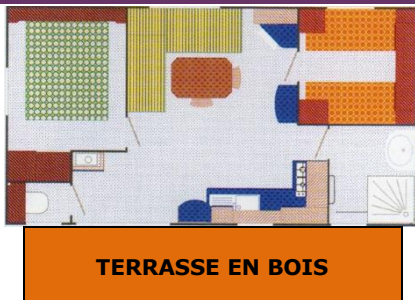

2022 - DESCRIPTION DES MOBIL-HOMES Camping Le Mas de l'Isle ☆☆☆ - 2022

↓ Modèle COLORADO - 2 chambres - 4/5 personnes (Bébé inclus) – avec TV
NON CLIMATISE - Superficie : 28 m² + TERRASSE EN BOIS 12 m²

- 1 chambre avec un lit en 140x190 cm
- 1 chambre avec 2 lits en 80x190 cm
- Banquette du salon permettant de faire un couchage d'appoint
- Salle d'eau (douche, lavabo), WC séparés
- Réfrigérateur-congélateur, plaque de cuisson 4 feux, micro-ondes
- Kit vaisselle - salon de jardin, parasol
- Couettes et oreillers fournis - Draps et linge de toilette non fournis
- Chauffage électrique dans le salon - Modèle de 7 à 12 ans

↓ Modèle ABRIVADO – 2 chambres – 4/5 personnes (Bébé inclus) – avec TV
NON CLIMATISE - Superficie : 25 m² + TERRASSE COUVERTE 9 m²

- 1 chambre avec un lit en 140x190 cm et espace pour un lit bébé
- 1 chambre avec 2 lits en 80x190 cm
- Banquette du salon permettant de faire un couchage d'appoint
- Salle d'eau (douche, lavabo), WC séparés
- Réfrigérateur-congélateur, plaque de cuisson 4 feux, micro-ondes
- Kit vaisselle - salon de jardin
- Couettes et oreillers fournis - Draps et linge de toilette non fournis
- Chauffage électrique dans le salon - Modèle de 7 à 12 ans

↓ Modèle ENCIERRO - 2 chambres - 4/5 personnes (Bébé inclus) – avec TV
AVEC CLIMATISATION - Superficie : 24 m² + TERRASSE EN BOIS COUVERTE 13 m²

- 1 chambre avec un lit en 140x190 cm
- 1 chambre avec 2 lits en 70x190 cm
- Couchage d'appoint dans le salon en 80x190 cm
- Salle d'eau (douche, lavabo), WC séparés
- Réfrigérateur-congélateur, plaque de cuisson 4 feux, micro-ondes
- Kit vaisselle - salon de jardin – Terrasse couverte
- Couettes et oreillers fournis - Draps et linge de toilette non fournis
- CLIMATISATION - Modèle de 7 à 12 ans