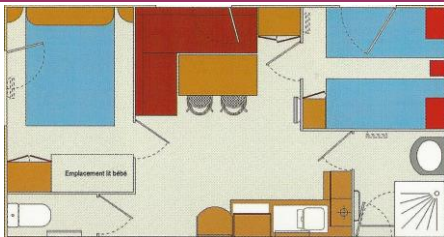

- 1 chambre avec un lit en 140x190 cm et espace pour un lit bébé
- 1 chambre avec 2 lits en 80x190 cm
- Banquette du salon permettant de faire un couchage d'appoint
- Salle d'eau (douche, lavabo), WC séparés
- Réfrigérateur-congélateur, plaque de cuisson 4 feux, micro-ondes
- Kit vaisselle - salon de jardin
- Couettes et oreillers fournis - Draps et linge de toilette non fournis
- CLIMATISATION - Modèle de 7 à 12 ans

↓ Modèle ENCIERRO - 2 chambres - 4/5 personnes (Bébé inclus) – avec TV AVEC CLIMATISATION - Superficie : 24 m² + TERRASSE EN BOIS COUVERTE 13 m²

TERRASSE COUVERTE

- 1 chambre avec un lit en 140x190 cm
- 1 chambre avec 2 lits en 70x190 cm
- Couchage d'appoint dans le salon en 80x190 cm
- Salle d'eau (douche, lavabo), WC séparés
- Réfrigérateur-congélateur, plaque de cuisson 4 feux, micro-ondes
- Kit vaisselle - salon de jardin - Terrasse couverte
- Couettes et oreillers fournis - Draps et linge de toilette non fournis
- CLIMATISATION - Modèle de 7 à 12 ans

↓ Modèle HAWAI - 2 chambres - 4/5 personnes (Bébé inclus) – avec TV AVEC CLIMATISATION - Superficie : 28 m² + TERRASSE EN BOIS COUVERTE 13 m²

TERRASSE COUVERTE

- 1 chambre avec un lit en 140x190 cm et espace pour un lit bébé
- 1 chambre avec 2 lits en 80x190 cm
- Banquette du salon permettant de faire un couchage d'appoint
- Salle d'eau (douche, lavabo), WC séparés
- Réfrigérateur-congélateur, plaque de cuisson 4 feux, micro-ondes
- Kit vaisselle - salon de jardin - Terrasse couverte
- Couettes et oreillers fournis - Draps et linge de toilette non fournis
- CLIMATISATION - Modèle de 7 à 12 ans