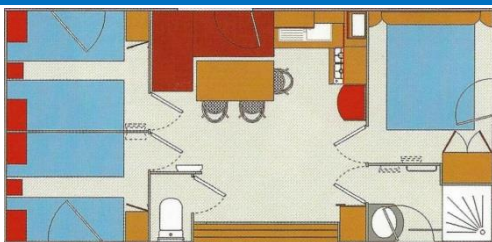

↓ Modèle NEVADA – 3 chambres – 6/7 personnes (Bébé inclus) – avec TV AVEC CLIMATISATION - Superficie : 32 m² + TERRASSE EN BOIS COUVERTE 16 m²

TERRASSE COUVERTE

- 1 chambre avec un lit en 140x190 cm
- 1 chambre avec 2 lits en 80x190 cm
- 1 chambre avec 2 lits en 70x190 cm
- Couchage d'appoint dans le salon
- Salle d'eau (douche, lavabo), WC séparés
- Réfrigérateur-congélateur, plaque de cuisson 4 feux, micro-ondes
- Kit vaisselle - salon de jardin - Terrasse couverte
- Couettes et oreillers fournis - Draps et linge de toilette non fournis
- CLIMATISATION - Modèle de 7 à 12 ans