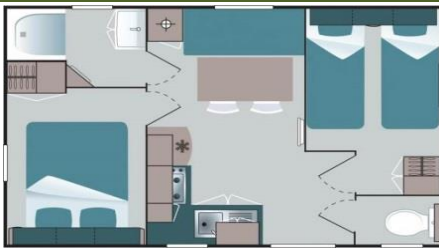

↓ Modèle ENCIERRO - 2 chambres - 4/5 personnes (Bébé inclus) – avec TV AVEC CLIMATISATION - Superficie : 24 m² + TERRASSE EN BOIS COUVERTE 13 m²

TERRASSE COUVERTE

- 1 chambre avec un lit en 140x190 cm
- 1 chambre avec 2 lits en 70x190 cm
- Couchage d'appoint dans le salon en 80x190 cm
- Salle d'eau (douche, lavabo), WC séparés
- Réfrigérateur-congélateur, plaque de cuisson 4 feux, micro-ondes
- Kit vaisselle - salon de jardin - Terrasse couverte
- Couettes et oreillers fournis - Draps et linge de toilette non fournis
- CLIMATISATION - Modèle de 7 à 12 ans